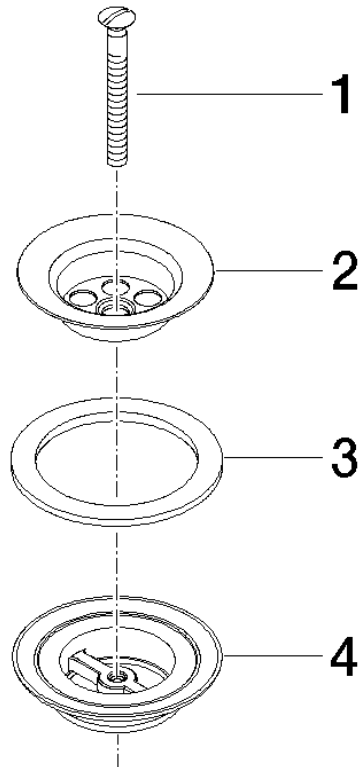

10 100 970

S'adapte aux gammes suivantes : IMO,
LULU, MADISON, MEM, TARA, CL.1, LISSÉ,
VAIA, META, CYO

	Champagne (Or 22cts)	10 100 970-47
	Chrome	10 100 970-00
	Platine brossé	10 100 970-06
	Platine	10 100 970-08
	Laiton (Or 23cts)	10 100 970-09
	Dark Chrome	10 100 970-19
	Or clair	10 100 970-26
	Or clair brossé	10 100 970-27
	Laiton brossé (Or 23cts)	10 100 970-28
	Bronze brossé	10 100 970-42
	Champagne brossé (Or 22cts)	10 100 970-46
	Chrome brossé	10 100 970-93
	Dark Platinum brossé	10 100 970-99

Bonde à grille pour lavabo , 1 1/4" 1 1/4" - Champagne (Or 22cts)

IMO

10 100 970

10 100 970

10 100 970

Les pièces pour les
autres finitions
peuvent être
trouvées ici : Chrome

Liste des pièces de rechange

N°	Article Numéro	Désignation	Fréquence de montage	Délai de livraison
1	09 30 30 115-47	vis	1	30
2	09 11 01 005-47	passoire	1	30
3	09 14 03 005 90	joint	1	60
4	09 11 01 007-07	garniture d'écoulement	1	60